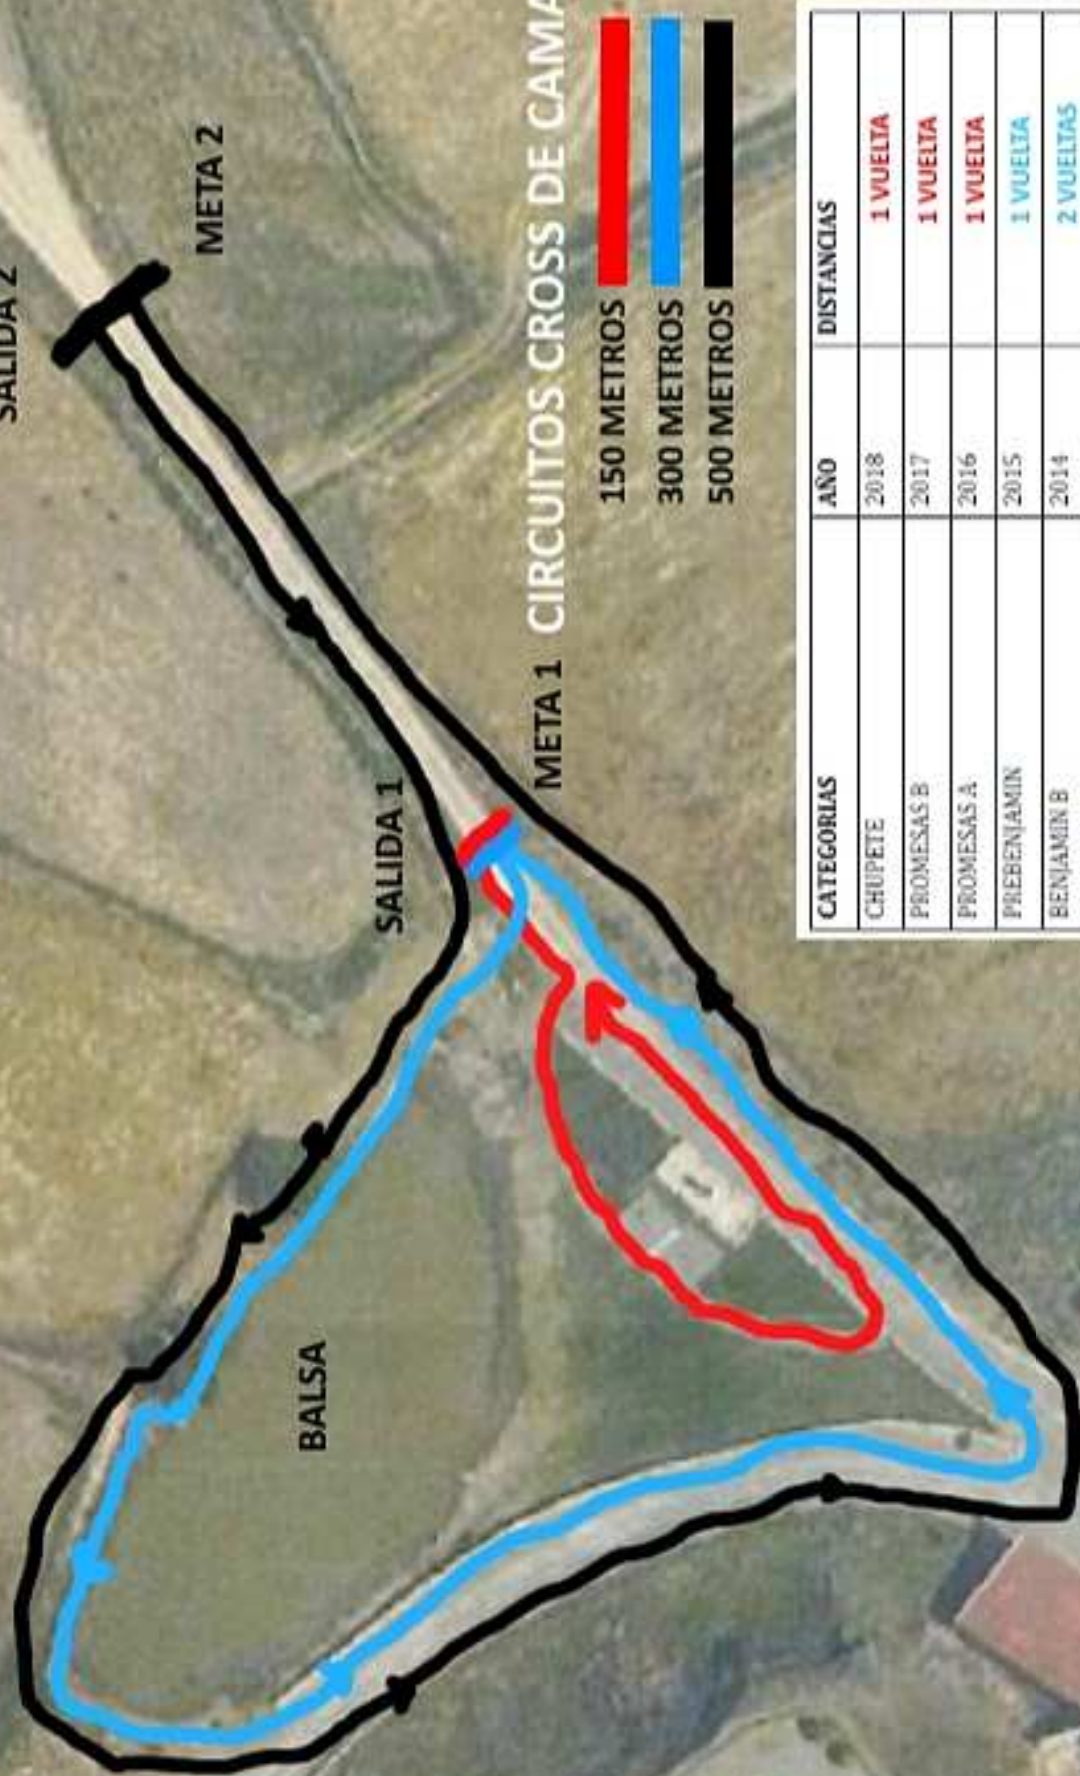

SALIDA 2

META 2

SALIDA 1

CIRCUITOS CROSS DE CAMAÑAS

150 METROS

300 METROS

500 METROS

BALSA

CATEGORIAS	AÑO	DISTANCIAS
CHUPETE	2018	1 VUELTA
PROMESAS B	2017	1 VUELTA
PROMESAS A	2016	1 VUELTA
PREBENJAMIN	2015	1 VUELTA
BENJAMIN B	2014	2 VUELTAS
BENJAMIN A	2013	2 VUELTAS
ALEVIN	2011-2012	2 VUELTAS
INFANTIL	2009-2010	3 VUELTAS
CADETE	2007-2008	3 VUELTAS