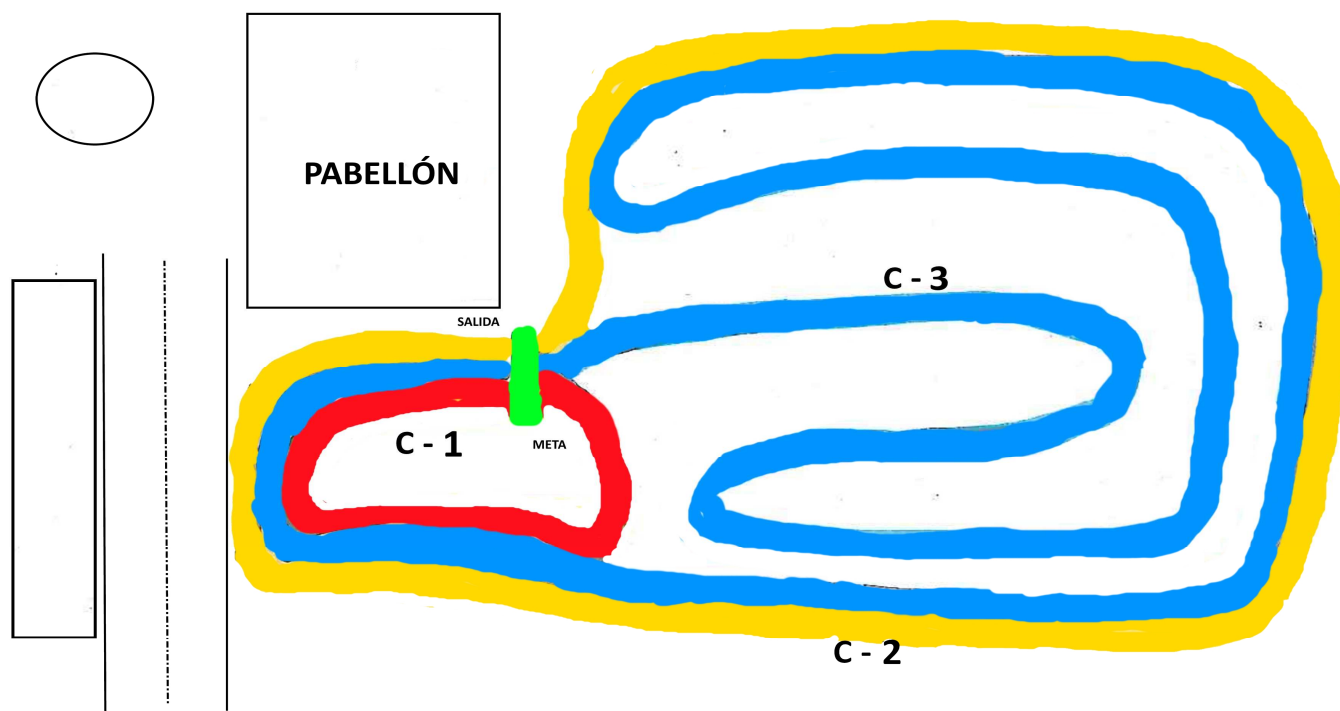

CROSS DE ALFAMBRA 14 DE MAYO 2022

CATEGORÍAS	AÑO	DISTANCIA	CIRCUITO
CHUPETE	2018	200 metros	1 VUELTA 1
PROMESAS "B"	2017	200 metros	1 VUELTA 1
PROMESAS "A"	2016	200 metros	1 VUELTA 1
PREBENJAMIN	2015	400 metros	1 VUELTA 2
BENJAMIN "B"	2014	400 metros	1 VUELTA 2
BENJAMIN "A"	2013	400 metros	1 VUELTA 2
ALEVIN	2011-2012	700 metros	1 VUELTA 3
INFANTIL	2009-2010	1200 metros	1 VUELTA 2 1 VUELTA 3
CADETE	2007-2008	1200 metros	1 VUELTA 2 1 VUELTA 3