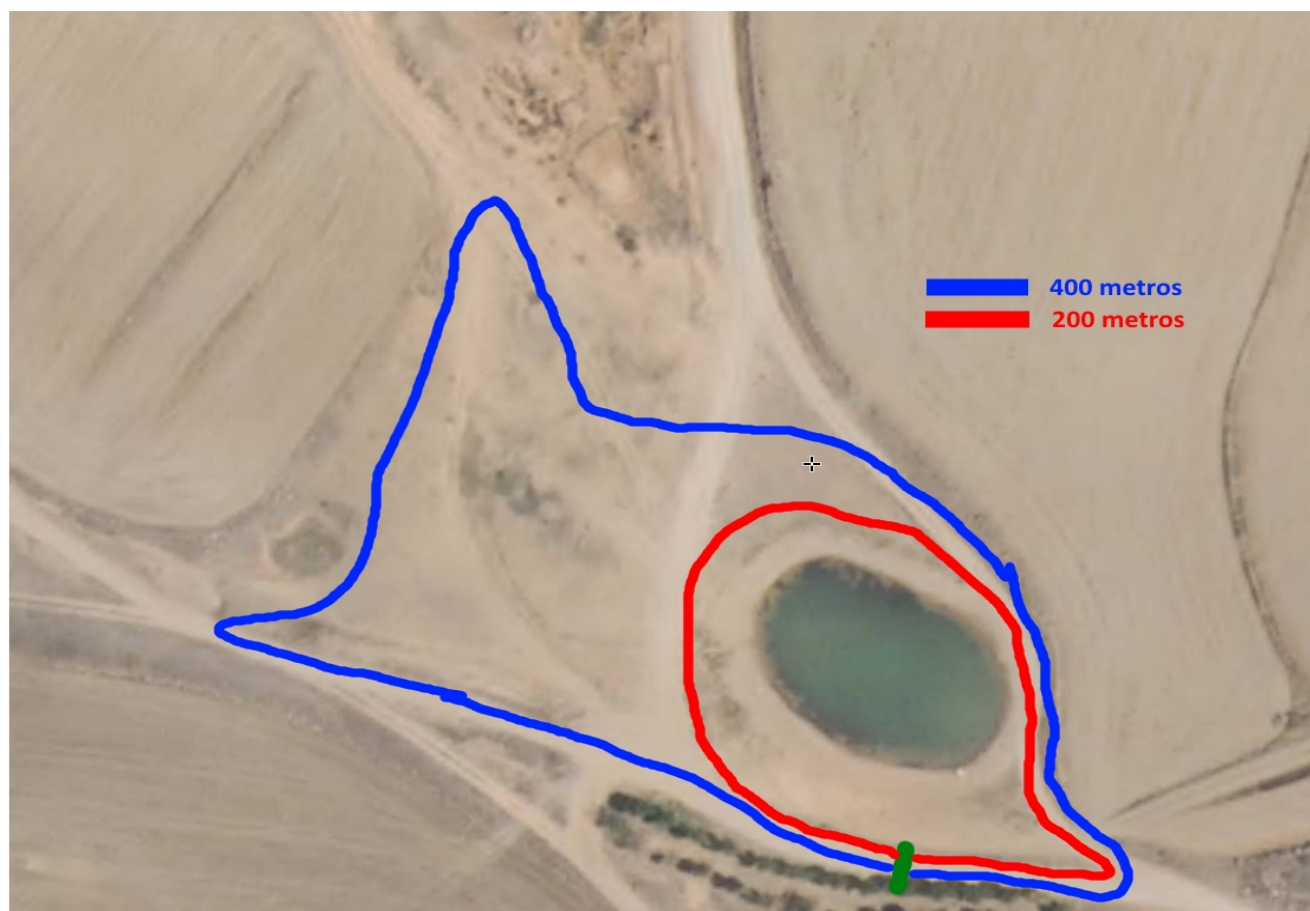

CROSS DE CELADAS 11 DE MAYO 2024

CATEGORÍAS	AÑO	DISTANCIA	CIRCUITO
CHUPETE	2020	200	1 VUELTA ROJO
PROMESAS "B"	2019	200	1 VUELTA ROJO
PROMESAS "A"	2018	200	1 VUELTA ROJO
PREBENJAMIN	2017	400	1 VUELTA AZUL
BENJAMIN "B"	2016	400	1 VUELTA AZUL
BENJAMIN "A"	2015	800	2 VUELTAS AZUL
ALEVIN	2013-2014	800	2 VUELTAS AZUL
INFANTIL	2011-2012	1200	3 VUELTAS AZUL
CADETE	2009-2010	1200	2 VUELTAS AZUL